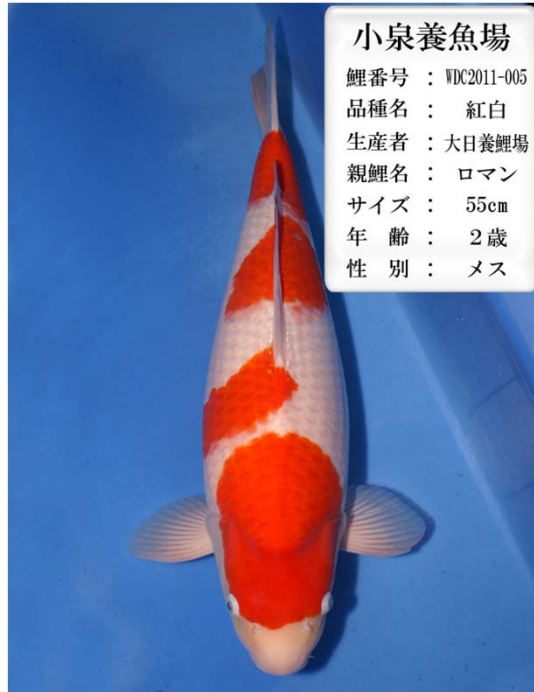

昌徳錦鯉センター  
 鯉番号 : WDC2011-001  
 品種名 : 紅白  
 サイズ : 47cm  
 年齢 : 2歳  
 性別 : メス

昌徳錦鯉センター  
 鯉番号 : WDC2011-002  
 品種名 : 紅白  
 サイズ : 47cm  
 年齢 : 2歳  
 性別 : メス

昌徳錦鯉センター  
 鯉番号 : WDC2011-003  
 品種名 : 紅白  
 サイズ : 45cm  
 年齢 : 2歳  
 性別 : メス

昌徳錦鯉センター  
 鯉番号 : WDC2011-004  
 品種名 : 昭和三色  
 生産者 : 大日養鯉場  
 親鯉名 : ライガ  
 サイズ : 50cm  
 年齢 : 2歳  
 性別 : メス

昌徳錦鯉センター  
 鯉番号 : WDC2011-005  
 品種名 : 紅白  
 サイズ : 44cm  
 年齢 : 2歳  
 性別 : メス

小泉養魚場  
 鯉番号 : WDC2011-001  
 品種名 : 昭和三色  
 サイズ : 50cm  
 年齢 : 2歳  
 性別 : メス

小泉養魚場  
 鯉番号 : WDC2011-002  
 品種名 : 紅白  
 サイズ : 52cm  
 年齢 : 2歳  
 性別 : メス

小泉養魚場  
 鯉番号 : WDC2011-003  
 品種名 : 昭和三色  
 サイズ : 47cm  
 年齢 : 2歳  
 性別 : メス

小泉養魚場  
 鯉番号 : WDC2011-004  
 品種名 : 紅白  
 生産者 : 野上養鯉場  
 サイズ : 50cm  
 年齢 : 2歳  
 性別 : メス