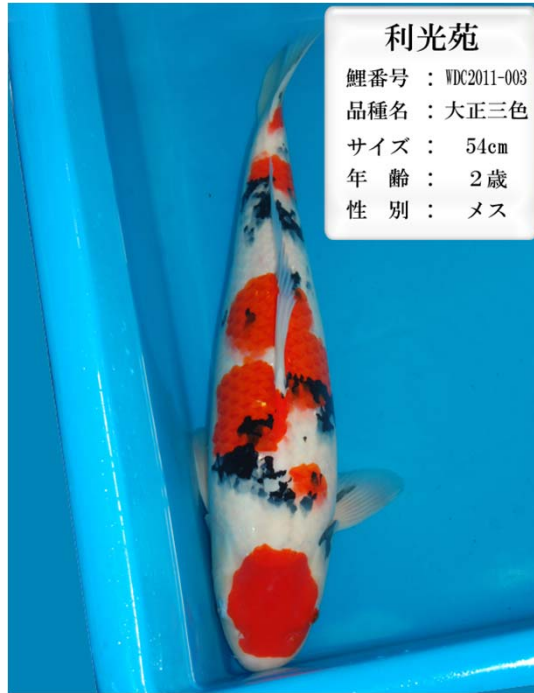

**利光苑**  
 鯉番号 : WDC2011-001  
 品種名 : 紅白  
 親鯉名 : 日王山  
 サイズ : 56cm  
 年齢 : 2歳  
 性別 : メス

**利光苑**  
 鯉番号 : WDC2011-002  
 品種名 : 紅白  
 親鯉名 : 日王山  
 サイズ : 55cm  
 年齢 : 2歳  
 性別 : メス

**利光苑**  
 鯉番号 : WDC2011-003  
 品種名 : 大正三色  
 サイズ : 54cm  
 年齢 : 2歳  
 性別 : メス

**丸堂養鯉場**  
 鯉番号 : WDC2011-001  
 品種名 : 大正三色  
 サイズ : 54cm  
 年齢 : 2歳  
 性別 : メス

**丸堂養鯉場**  
 鯉番号 : WDC2011-002  
 品種名 : 大正三色  
 サイズ : 52cm  
 年齢 : 2歳  
 性別 : メス

**丸堂養鯉場**  
 鯉番号 : WDC2011-003  
 品種名 : 大正三色  
 サイズ : 54cm  
 年齢 : 2歳  
 性別 : メス