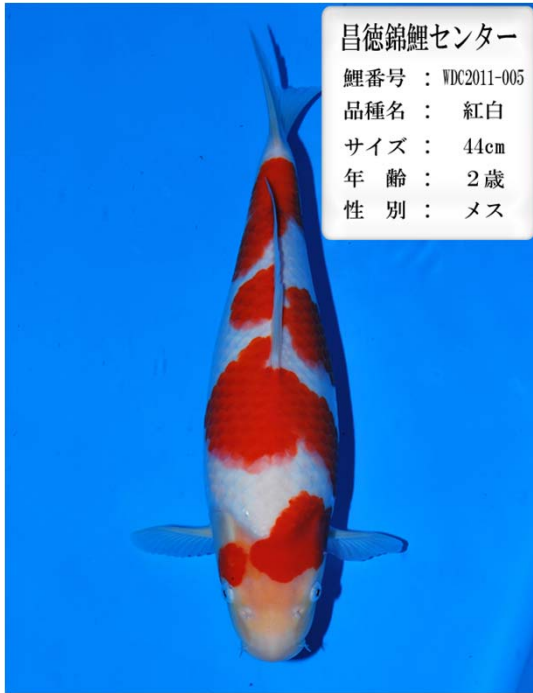

昌徳錦鯉センター
鯉番号 : WDC2011-004
品種名 : 昭和三色
生産者 : 大日養鯉場
親鯉名 : ライガ
サイズ : 50cm
年齢 : 2歳
性別 : メス

小泉養魚場
鯉番号 : WDC2011-004
品種名 : 紅白
生産者 : 野上養鯉場
サイズ : 50cm
年齢 : 2歳
性別 : メス

昌徳錦鯉センター
鯉番号 : WDC2011-005
品種名 : 紅白
サイズ : 44cm
年齢 : 2歳
性別 : メス