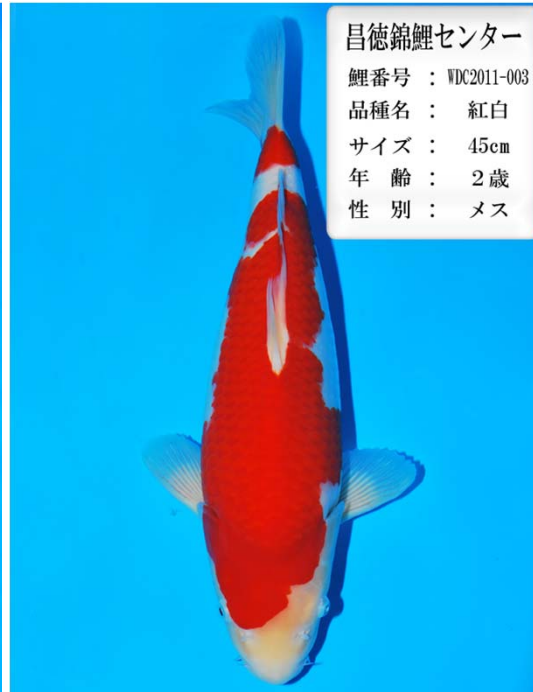

鯉番号 : WDC2011-003  
品種名 : 紅白  
サイズ : 53cm  
年齢 : 2歳  
性別 : メス

丸山養鯉場  
 鯉番号 : WDC2011-004  
 品種名 : 紅白  
 サイズ : 53cm  
 年齢 : 2歳  
 性別 : メス

丸山養鯉場  
 鯉番号 : WDC2011-005  
 品種名 : 紅白  
 サイズ : 53cm  
 年齢 : 2歳  
 性別 : メス

加知養鯉場  
 鯉番号 : WDC2011-001  
 品種名 : 昭和三色  
 サイズ : 50cm  
 年齢 : 2歳  
 性別 : メス

加知養鯉場  
 鯉番号 : WDC2011-002  
 品種名 : 紅白  
 サイズ : 45cm  
 年齢 : 2歳  
 性別 : メス

加知養鯉場  
 鯉番号 : WDC2011-003  
 品種名 : 大正三色  
 サイズ : 47cm  
 年齢 : 2歳  
 性別 : メス

昌徳錦鯉センター  
 鯉番号 : WDC2011-001  
 品種名 : 紅白  
 サイズ : 47cm  
 年齢 : 2歳  
 性別 : メス

昌徳錦鯉センター  
 鯉番号 : WDC2011-002  
 品種名 : 紅白  
 サイズ : 47cm  
 年齢 : 2歳  
 性別 : メス

昌徳錦鯉センター  
 鯉番号 : WDC2011-003  
 品種名 : 紅白  
 サイズ : 45cm  
 年齢 : 2歳  
 性別 : メス