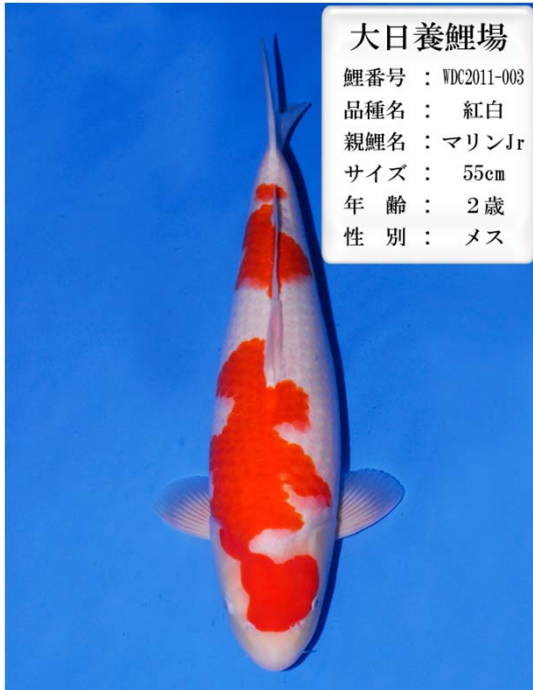

小原養鯉場

鯉番号 : WDC2011-001  
品種名 : 昭和三色  
生産者 : 大日養鯉場  
親鯉名 : 国魚  
サイズ : 45cm  
年齢 : 2歳  
性別 : メス

小原養鯉場

鯉番号 : WDC2011-002  
品種名 : 紅白  
生産者 : 大日養鯉場  
親鯉名 : ロマン  
サイズ : 53cm  
年齢 : 2歳  
性別 : メス

小原養鯉場

鯉番号 : WDC2011-003  
品種名 : 昭和三色  
生産者 : 大日養鯉場  
親鯉名 : ブタ2段  
サイズ : 53cm  
年齢 : 2歳  
性別 : メス

平澤養鯉場

鯉番号 : WDC2011-001  
品種名 : 紅白  
サイズ : 48cm  
年齢 : 2歳  
性別 : メス

平澤養鯉場  
 鯉番号 : WDC2011-002  
 品種名 : 紅白  
 サイズ : 46cm  
 年齢 : 2歳  
 性別 : メス

平澤養鯉場  
 鯉番号 : WDC2011-003  
 品種名 : 紅白  
 サイズ : 49cm  
 年齢 : 2歳  
 性別 : メス

平澤養鯉場  
 鯉番号 : WDC2011-004  
 品種名 : 大正三色  
 サイズ : 48cm  
 年齢 : 2歳  
 性別 : メス

大日養鯉場  
 鯉番号 : WDC2011-001  
 品種名 : 大正三色  
 親鯉名 : ほたる  
 サイズ : 57cm  
 年齢 : 2歳  
 性別 : メス

大日養鯉場  
 鯉番号 : WDC2011-002  
 品種名 : 紅白  
 親鯉名 : ロマン  
 サイズ : 56cm  
 年齢 : 2歳  
 性別 : メス