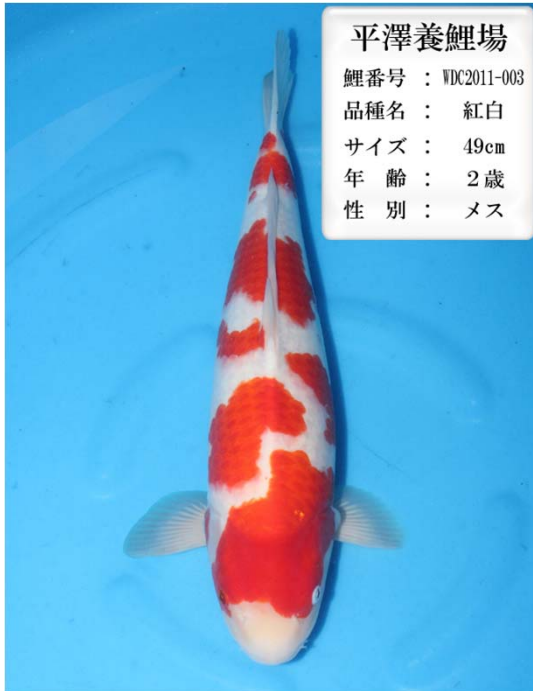

面迫養鯉場

鯉番号 : WDC2011-003  
品種名 : 昭和三色  
親鯉名 : GT  
サイズ : 56cm  
年齢 : 2歳  
性別 : メス

面迫養鯉場

鯉番号 : WDC2011-004  
品種名 : 白写り  
親鯉名 : パンダJr  
サイズ : 48cm  
年齢 : 2歳  
性別 : メス

面迫養鯉場

鯉番号 : WDC2011-005  
品種名 : 白写り  
親鯉名 : パンダJr  
サイズ : 50cm  
年齢 : 2歳  
性別 : メス

小原養鯉場

鯉番号 : WDC2011-001  
品種名 : 昭和三色  
生産者 : 大日養鯉場  
親鯉名 : 国魚  
サイズ : 45cm  
年齢 : 2歳  
性別 : メス

小原養鯉場

鯉番号 : WDC2011-002  
品種名 : 紅白  
生産者 : 大日養鯉場  
親鯉名 : ロマン  
サイズ : 53cm  
年齢 : 2歳  
性別 : メス

小原養鯉場

鯉番号 : WDC2011-003  
品種名 : 昭和三色  
生産者 : 大日養鯉場  
親鯉名 : ブタ2段  
サイズ : 53cm  
年齢 : 2歳  
性別 : メス

平澤養鯉場

鯉番号 : WDC2011-001  
品種名 : 紅白  
サイズ : 48cm  
年齢 : 2歳  
性別 : メス

平澤養鯉場  
 鯉番号 : WDC2011-002  
 品種名 : 紅白  
 サイズ : 46cm  
 年齢 : 2歳  
 性別 : メス

平澤養鯉場  
 鯉番号 : WDC2011-003  
 品種名 : 紅白  
 サイズ : 49cm  
 年齢 : 2歳  
 性別 : メス

平澤養鯉場  
 鯉番号 : WDC2011-004  
 品種名 : 大正三色  
 サイズ : 48cm  
 年齢 : 2歳  
 性別 : メス

大日養鯉場  
 鯉番号 : WDC2011-001  
 品種名 : 大正三色  
 親鯉名 : ほたる  
 サイズ : 57cm  
 年齢 : 2歳  
 性別 : メス

大日養鯉場  
 鯉番号 : WDC2011-002  
 品種名 : 紅白  
 親鯉名 : ロマン  
 サイズ : 56cm  
 年齢 : 2歳  
 性別 : メス