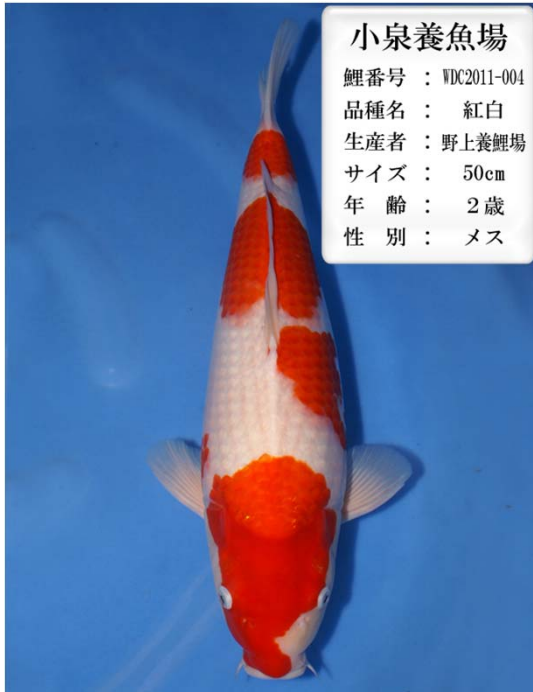

昌徳錦鯉センター  
 鯉番号 : WDC2011-001  
 品種名 : 紅白  
 サイズ : 47cm  
 年齢 : 2歳  
 性別 : メス

昌徳錦鯉センター  
 鯉番号 : WDC2011-002  
 品種名 : 紅白  
 サイズ : 47cm  
 年齢 : 2歳  
 性別 : メス

昌徳錦鯉センター  
 鯉番号 : WDC2011-003  
 品種名 : 紅白  
 サイズ : 45cm  
 年齢 : 2歳  
 性別 : メス

昌徳錦鯉センター  
 鯉番号 : WDC2011-004  
 品種名 : 昭和三色  
 生産者 : 大日養鯉場  
 親鯉名 : ライガ  
 サイズ : 50cm  
 年齢 : 2歳  
 性別 : メス

昌徳錦鯉センター  
 鯉番号 : WDC2011-005  
 品種名 : 紅白  
 サイズ : 44cm  
 年齢 : 2歳  
 性別 : メス

小泉養魚場  
 鯉番号 : WDC2011-001  
 品種名 : 昭和三色  
 サイズ : 50cm  
 年齢 : 2歳  
 性別 : メス

小泉養魚場  
 鯉番号 : WDC2011-002  
 品種名 : 紅白  
 サイズ : 52cm  
 年齢 : 2歳  
 性別 : メス

小泉養魚場  
 鯉番号 : WDC2011-003  
 品種名 : 昭和三色  
 サイズ : 47cm  
 年齢 : 2歳  
 性別 : メス

小泉養魚場  
 鯉番号 : WDC2011-004  
 品種名 : 紅白  
 生産者 : 野上養鯉場  
 サイズ : 50cm  
 年齢 : 2歳  
 性別 : メス