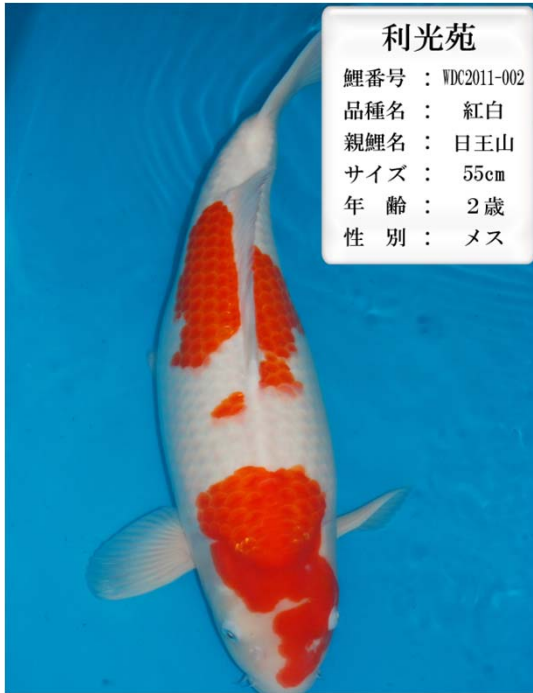

**利光苑**  
 鯉番号 : WDC2011-001  
 品種名 : 紅白  
 親鯉名 : 日王山  
 サイズ : 56cm  
 年齢 : 2歳  
 性別 : メス

**利光苑**  
 鯉番号 : WDC2011-002  
 品種名 : 紅白  
 親鯉名 : 日王山  
 サイズ : 55cm  
 年齢 : 2歳  
 性別 : メス

**利光苑**  
 鯉番号 : WDC2011-003  
 品種名 : 大正三色  
 サイズ : 54cm  
 年齢 : 2歳  
 性別 : メス

**丸堂養鯉場**  
 鯉番号 : WDC2011-001  
 品種名 : 大正三色  
 サイズ : 54cm  
 年齢 : 2歳  
 性別 : メス

**丸堂養鯉場**  
 鯉番号 : WDC2011-002  
 品種名 : 大正三色  
 サイズ : 52cm  
 年齢 : 2歳  
 性別 : メス

**丸堂養鯉場**  
 鯉番号 : WDC2011-003  
 品種名 : 大正三色  
 サイズ : 54cm  
 年齢 : 2歳  
 性別 : メス