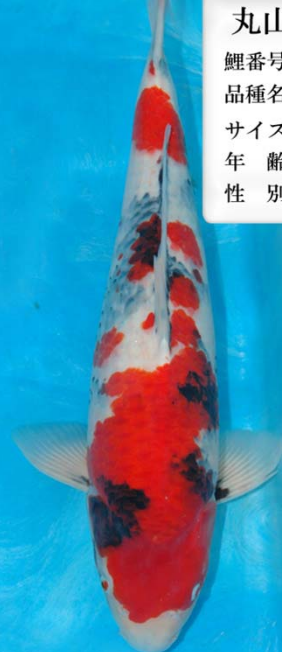

鯉番号 : WDC2011-005  
品種名 : 紅白  
サイズ : 54cm  
年齢 : 2歳  
性別 : メス

丸山養鯉場

鯉番号 : WDC2011-001  
品種名 : 昭和三色  
サイズ : 53cm  
年齢 : 2歳  
性別 : メス

丸山養鯉場

鯉番号 : WDC2011-002  
品種名 : 昭和三色  
サイズ : 60cm  
年齢 : 2歳  
性別 : メス

丸山養鯉場

鯉番号 : WDC2011-003  
品種名 : 紅白  
サイズ : 53cm  
年齢 : 2歳  
性別 : メス

丸山養鯉場  
 鯉番号 : WDC2011-004  
 品種名 : 紅白  
 サイズ : 53cm  
 年齢 : 2歳  
 性別 : メス

丸山養鯉場  
 鯉番号 : WDC2011-005  
 品種名 : 紅白  
 サイズ : 53cm  
 年齢 : 2歳  
 性別 : メス