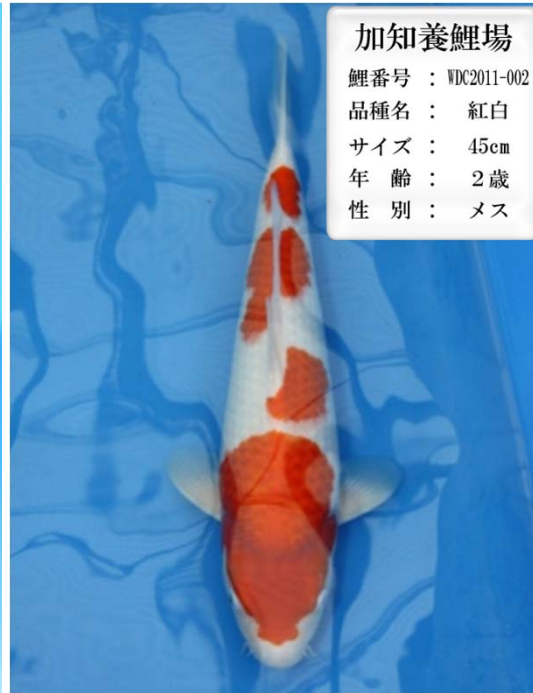

加知養鯉場
鯉番号 : WDC2011-001
品種名 : 昭和三色
サイズ : 50cm
年齢 : 2歳
性別 : メス

昌徳錦鯉センター
鯉番号 : WDC2011-003
品種名 : 紅白
サイズ : 45cm
年齢 : 2歳
性別 : メス

加知養鯉場
鯉番号 : WDC2011-002
品種名 : 紅白
サイズ : 45cm
年齢 : 2歳
性別 : メス