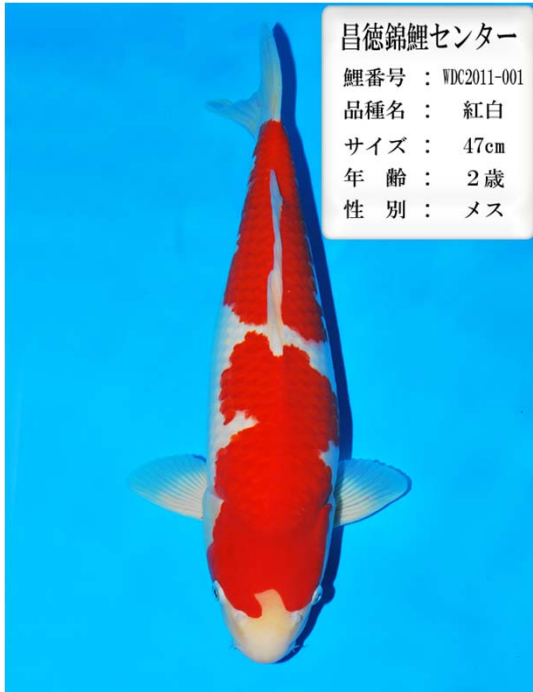

鯉番号 : WDC2011-005  
品種名 : 紅白  
サイズ : 54cm  
年齢 : 2歳  
性別 : メス

丸山養鯉場

鯉番号 : WDC2011-001  
品種名 : 昭和三色  
サイズ : 53cm  
年齢 : 2歳  
性別 : メス

丸山養鯉場

鯉番号 : WDC2011-002  
品種名 : 昭和三色  
サイズ : 60cm  
年齢 : 2歳  
性別 : メス

丸山養鯉場

鯉番号 : WDC2011-003  
品種名 : 紅白  
サイズ : 53cm  
年齢 : 2歳  
性別 : メス

丸山養鯉場  
 鯉番号 : WDC2011-004  
 品種名 : 紅白  
 サイズ : 53cm  
 年齢 : 2歳  
 性別 : メス

丸山養鯉場  
 鯉番号 : WDC2011-005  
 品種名 : 紅白  
 サイズ : 53cm  
 年齢 : 2歳  
 性別 : メス

加知養鯉場  
 鯉番号 : WDC2011-001  
 品種名 : 昭和三色  
 サイズ : 50cm  
 年齢 : 2歳  
 性別 : メス

加知養鯉場  
 鯉番号 : WDC2011-002  
 品種名 : 紅白  
 サイズ : 45cm  
 年齢 : 2歳  
 性別 : メス

加知養鯉場  
 鯉番号 : WDC2011-003  
 品種名 : 大正三色  
 サイズ : 47cm  
 年齢 : 2歳  
 性別 : メス