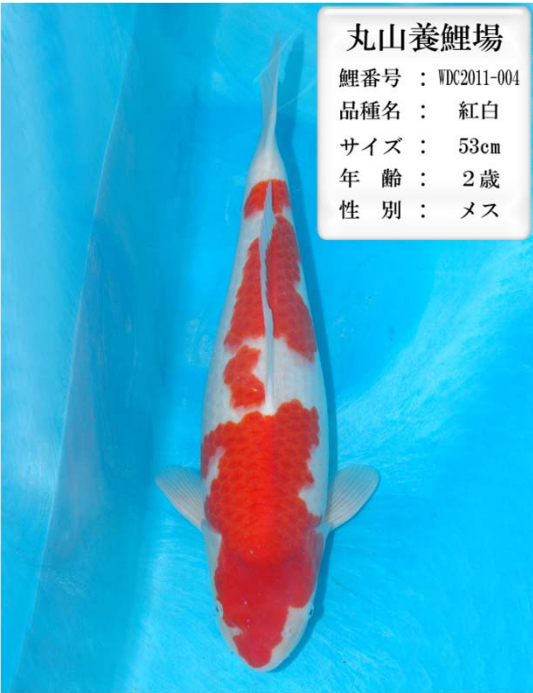

野上養鯉場

鯉番号 : WDC2011-002  
品種名 : 紅白  
サイズ : 54cm  
年齢 : 2歳  
性別 : メス

野上養鯉場

鯉番号 : WDC2011-003  
品種名 : 紅白  
サイズ : 50cm  
年齢 : 2歳  
性別 : メス

野上養鯉場

鯉番号 : WDC2011-004  
品種名 : 紅白  
サイズ : 55cm  
年齢 : 2歳  
性別 : メス

野上養鯉場

鯉番号 : WDC2011-005  
品種名 : 紅白  
サイズ : 54cm  
年齢 : 2歳  
性別 : メス

丸山養鯉場

鯉番号 : WDC2011-001  
品種名 : 昭和三色  
サイズ : 53cm  
年齢 : 2歳  
性別 : メス

丸山養鯉場

鯉番号 : WDC2011-002  
品種名 : 昭和三色  
サイズ : 60cm  
年齢 : 2歳  
性別 : メス

丸山養鯉場

鯉番号 : WDC2011-003  
品種名 : 紅白  
サイズ : 53cm  
年齢 : 2歳  
性別 : メス

丸山養鯉場  
 鯉番号 : WDC2011-004  
 品種名 : 紅白  
 サイズ : 53cm  
 年齢 : 2歳  
 性別 : メス

丸山養鯉場  
 鯉番号 : WDC2011-005  
 品種名 : 紅白  
 サイズ : 53cm  
 年齢 : 2歳  
 性別 : メス