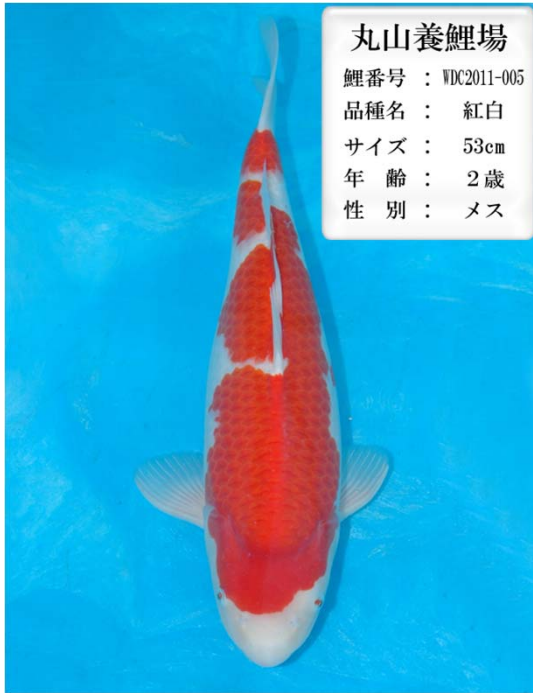

野上養鯉場

鯉番号 : WDC2011-002  
品種名 : 紅白  
サイズ : 54cm  
年齢 : 2歳  
性別 : メス

野上養鯉場

鯉番号 : WDC2011-003  
品種名 : 紅白  
サイズ : 50cm  
年齢 : 2歳  
性別 : メス

野上養鯉場

鯉番号 : WDC2011-004  
品種名 : 紅白  
サイズ : 55cm  
年齢 : 2歳  
性別 : メス

野上養鯉場

鯉番号 : WDC2011-005  
品種名 : 紅白  
サイズ : 54cm  
年齢 : 2歳  
性別 : メス

丸山養鯉場

鯉番号 : WDC2011-001  
品種名 : 昭和三色  
サイズ : 53cm  
年齢 : 2歳  
性別 : メス

丸山養鯉場

鯉番号 : WDC2011-002  
品種名 : 昭和三色  
サイズ : 60cm  
年齢 : 2歳  
性別 : メス

丸山養鯉場

鯉番号 : WDC2011-003  
品種名 : 紅白  
サイズ : 53cm  
年齢 : 2歳  
性別 : メス

丸山養鯉場  
 鯉番号 : WDC2011-004  
 品種名 : 紅白  
 サイズ : 53cm  
 年齢 : 2歳  
 性別 : メス

丸山養鯉場  
 鯉番号 : WDC2011-005  
 品種名 : 紅白  
 サイズ : 53cm  
 年齢 : 2歳  
 性別 : メス