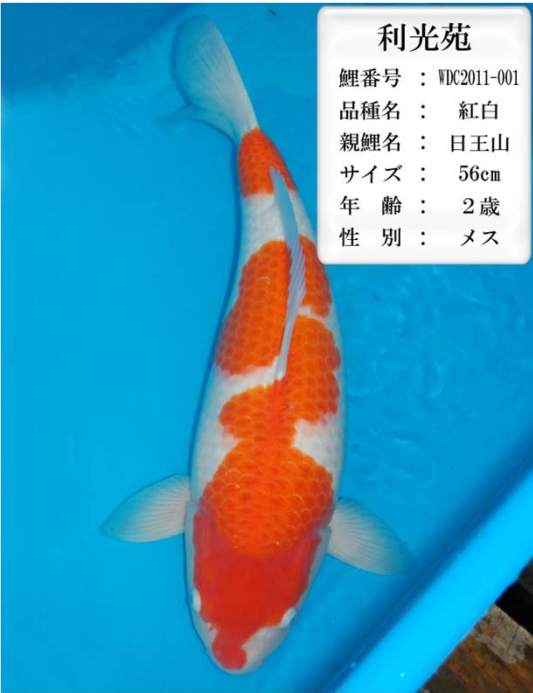

### 第2回WDC品評会 エントリー鯉販売

- 各会員3~5尾  
展示販売(2才)
- 1尾30万円均一  
(1年間の飼育代込み)

銘鯉展出品鯉は、大日OB会ホームページでご覧いただけます。

[www.dainichiobkai.com](http://www.dainichiobkai.com)

**利光苑**  
 鯉番号 : WDC2011-001  
 品種名 : 紅白  
 親鯉名 : 日王山  
 サイズ : 56cm  
 年齢 : 2歳  
 性別 : メス

**利光苑**  
 鯉番号 : WDC2011-002  
 品種名 : 紅白  
 親鯉名 : 日王山  
 サイズ : 55cm  
 年齢 : 2歳  
 性別 : メス

**利光苑**  
 鯉番号 : WDC2011-003  
 品種名 : 大正三色  
 サイズ : 54cm  
 年齢 : 2歳  
 性別 : メス