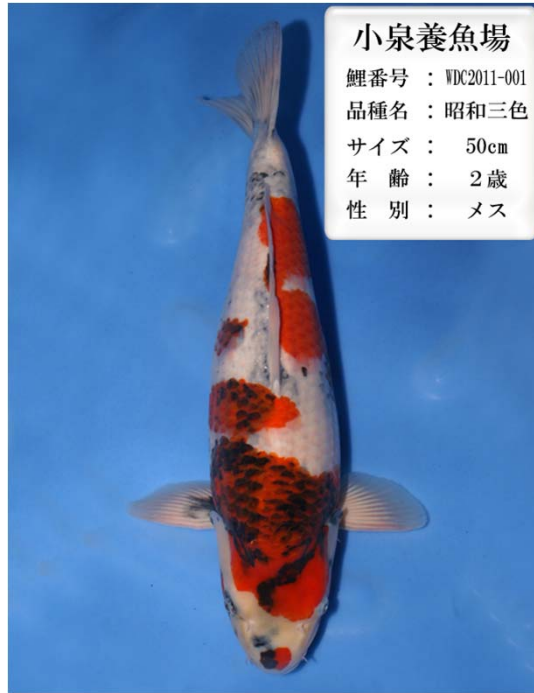

加知養鯉場  
 鯉番号 : WDC2011-001  
 品種名 : 昭和三色  
 サイズ : 50cm  
 年齢 : 2歳  
 性別 : メス

加知養鯉場  
 鯉番号 : WDC2011-002  
 品種名 : 紅白  
 サイズ : 45cm  
 年齢 : 2歳  
 性別 : メス

加知養鯉場  
 鯉番号 : WDC2011-003  
 品種名 : 大正三色  
 サイズ : 47cm  
 年齢 : 2歳  
 性別 : メス

昌徳錦鯉センター  
 鯉番号 : WDC2011-001  
 品種名 : 紅白  
 サイズ : 47cm  
 年齢 : 2歳  
 性別 : メス

昌徳錦鯉センター  
 鯉番号 : WDC2011-002  
 品種名 : 紅白  
 サイズ : 47cm  
 年齢 : 2歳  
 性別 : メス

昌徳錦鯉センター  
 鯉番号 : WDC2011-003  
 品種名 : 紅白  
 サイズ : 45cm  
 年齢 : 2歳  
 性別 : メス

昌徳錦鯉センター  
 鯉番号 : WDC2011-004  
 品種名 : 昭和三色  
 生産者 : 大日養鯉場  
 親鯉名 : ライガ  
 サイズ : 50cm  
 年齢 : 2歳  
 性別 : メス

昌徳錦鯉センター  
 鯉番号 : WDC2011-005  
 品種名 : 紅白  
 サイズ : 44cm  
 年齢 : 2歳  
 性別 : メス

小泉養魚場  
 鯉番号 : WDC2011-001  
 品種名 : 昭和三色  
 サイズ : 50cm  
 年齢 : 2歳  
 性別 : メス