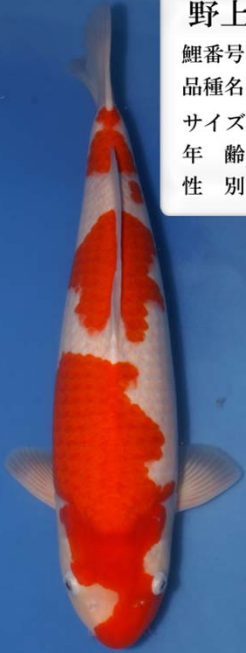

野上養鯉場

鯉番号 : WDC2011-001
品種名 : 紅白
サイズ : 50cm
年齢 : 2歳
性別 : メス