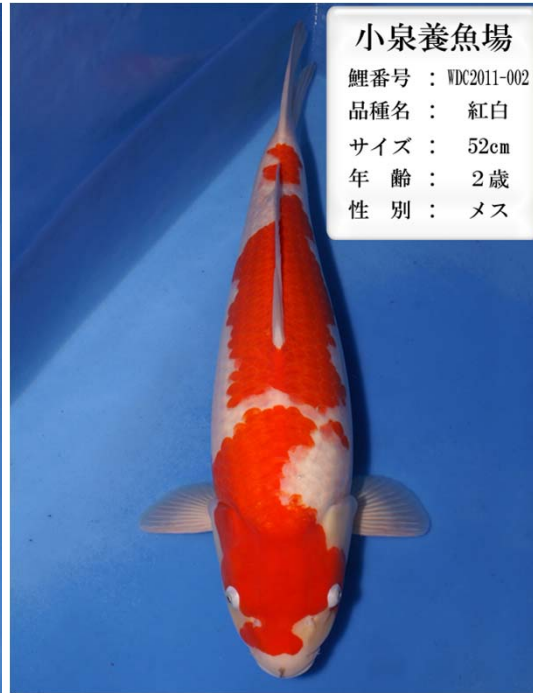

小泉養魚場
鯉番号 : WDC2011-001
品種名 : 昭和三色
サイズ : 50cm
年齢 : 2歳
性別 : メス

面迫養鯉場
鯉番号 : WDC2011-001
品種名 : 昭和三色
親鯉名 : GT
サイズ : 53cm
年齢 : 2歳
性別 : メス

小泉養魚場
鯉番号 : WDC2011-002
品種名 : 紅白
サイズ : 52cm
年齢 : 2歳
性別 : メス