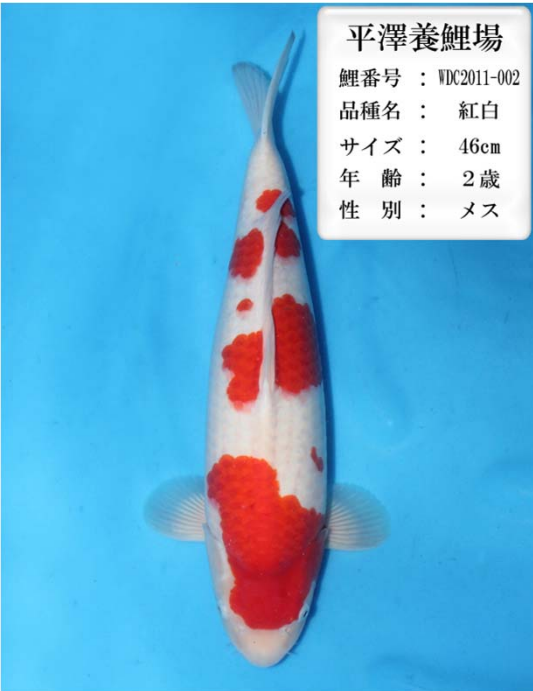

小原養鯉場

鯉番号 : WDC2011-001  
品種名 : 昭和三色  
生産者 : 大日養鯉場  
親鯉名 : 国魚  
サイズ : 45cm  
年齢 : 2歳  
性別 : メス

小原養鯉場

鯉番号 : WDC2011-002  
品種名 : 紅白  
生産者 : 大日養鯉場  
親鯉名 : ロマン  
サイズ : 53cm  
年齢 : 2歳  
性別 : メス

小原養鯉場

鯉番号 : WDC2011-003  
品種名 : 昭和三色  
生産者 : 大日養鯉場  
親鯉名 : ブタ2段  
サイズ : 53cm  
年齢 : 2歳  
性別 : メス

平澤養鯉場

鯉番号 : WDC2011-001  
品種名 : 紅白  
サイズ : 48cm  
年齢 : 2歳  
性別 : メス

平澤養鯉場  
 鯉番号 : WDC2011-002  
 品種名 : 紅白  
 サイズ : 46cm  
 年齢 : 2歳  
 性別 : メス

平澤養鯉場  
 鯉番号 : WDC2011-003  
 品種名 : 紅白  
 サイズ : 49cm  
 年齢 : 2歳  
 性別 : メス

平澤養鯉場  
 鯉番号 : WDC2011-004  
 品種名 : 大正三色  
 サイズ : 48cm  
 年齢 : 2歳  
 性別 : メス

大日養鯉場  
 鯉番号 : WDC2011-001  
 品種名 : 大正三色  
 親鯉名 : ほたる  
 サイズ : 57cm  
 年齢 : 2歳  
 性別 : メス

大日養鯉場  
 鯉番号 : WDC2011-002  
 品種名 : 紅白  
 親鯉名 : ロマン  
 サイズ : 56cm  
 年齢 : 2歳  
 性別 : メス